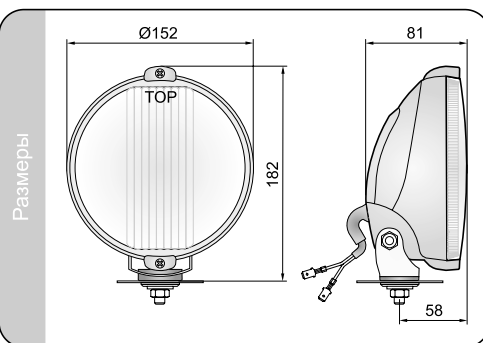

Система крепления и настройки, дает возможность просто и точно установить фары в любой из трех плоскостей.

Лампы

Приспособлены для ламп типа: H3 12V 55W или H3 24V 70W

Дополнительное оснащение

- Защитная крышка для рефлекторной фары - номер в каталоге A.25380
- Защитная решетка для рефлекторной фары - номер в каталоге A.37700

Параметры

Класс защиты IP55
Числовая характеристика фар дальнего света, указывающая максимальную силу света составляет 20 (т.е. около 100 люкс на расстоянии 25м.)

Способы монтажа

Можно устанавливать как кронштейном вниз (например, под бампером), так и кронштейном вверх (например, над бампером).

Номер в каталоге	Код омологации	Функции	противотуманные		дальнего света		габаритные	Цвет стекла		корпус	Оснащение		лампа H3 12V	лампа H3 24V	защитная решетка	провод	Применение	универсальное	рекомендуемое	Монтаж	кронштейн	ниша бампера	спойлер / решетка	Старона		Упаковка / шт.	блистер картон	
			•	•	•	•		белый	голубой		•	•												правая	левая			правая / левая
НОЗ.17467	174		•					•		•																1		
НОЗ.17868	174		•					•		•																	1	
НОЗ.36168	174		•					•		•			•														1	
НОЗ.17477	174		•					•		•					•												1	
НОЗ.17878	174		•					•		•			•														1	
НОЗ.36178	174		•					•		•			•														1	
НОЗ.17667	176			•						•																	1	
НОЗ.18068	176			•						•			•														1	
НОЗ.36068	176			•						•			•														1	
НОЗ.17687	176			•						•			•														1	
НОЗ.18088	176			•						•			•														1	
НОЗ.36088	176			•						•			•														1	
НОЗ.17677	176			•						•			•														1	
НОЗ.18078	176			•						•			•														1	
НОЗ.36078	176			•						•			•														1	
НОЗ.17697	176			•						•			•														1	
НОЗ.18098	176			•						•			•														1	
НОЗ.36098	176			•						•			•														1	

Код омологации это идентификатор номера омологации.

- головные фары
- дополнительные фары
- рабочие фары
- специальные фары
- сигнальные фонари
- велосипедные фонари
- аксессуары