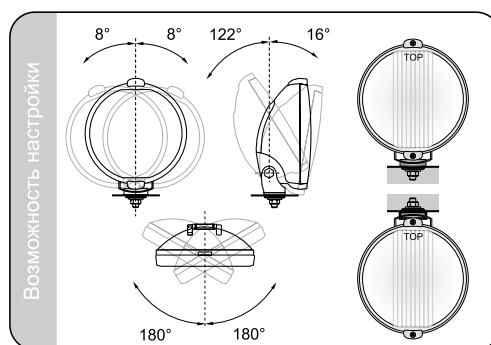

Система крепления и настройки, дает возможность просто и точно установить фары в любой из трех плоскостей.

Лампы

Приспособлены для ламп типа: H3 12V 55W или H3 24V 70W

Дополнительное оснащение

- Защитная крышка для рефлекторной фары - номер в каталоге A.25380
- Защитная решетка для рефлекторной фары - номер в каталоге A.37700

Параметры

Класс защиты IP55
Числовая характеристика фар дальнего света, указывающая максимальную силу света составляет 20 (т.е. около 100 люкс на расстоянии 25м.)

Способы монтажа

Можно устанавливать как кронштейном вниз (например, под бампером), так и кронштейном вверх (например, над бампером).

Номер в каталоге	Код омологации	Функции	противотуманные		дальнего света		габаритные	Цвет стекла		корпус	Оснащение		лампа H3 12V	лампа H3 24V	защитная решетка	провод	Применение	универсальное	рекомендуемое	Монтаж	кронштейн	ниша бампера	спойлер / решетка	Старона		Упаковка / шт.	блистер картон	
			•	•	•	•		белый	голубой		•	•												правая	левая			правая / левая
НОЗ.17467	174		•					•		•																1		
НОЗ.17868	174		•					•		•																	1	
НОЗ.36168	174		•					•		•			•														1	
НОЗ.17477	174		•					•		•					•												1	
НОЗ.17878	174		•					•		•			•														1	
НОЗ.36178	174		•					•		•			•														1	
НОЗ.17667	176			•						•																	1	
НОЗ.18068	176			•						•			•														1	
НОЗ.36068	176			•						•			•														1	
НОЗ.17687	176			•						•			•														1	
НОЗ.18088	176			•						•			•														1	
НОЗ.36088	176			•						•			•														1	
НОЗ.17677	176			•						•			•														1	
НОЗ.18078	176			•						•			•														1	
НОЗ.36078	176			•						•			•														1	
НОЗ.17697	176			•						•			•														1	
НОЗ.18098	176			•						•			•														1	
НОЗ.36098	176			•						•			•														1	

Код омологации это идентификатор номера омологации.

- головные фары
- дополнительные фары
- рабочие фары
- специальные фары
- сигнальные фонари
- велосипедные фонари
- аксессуары