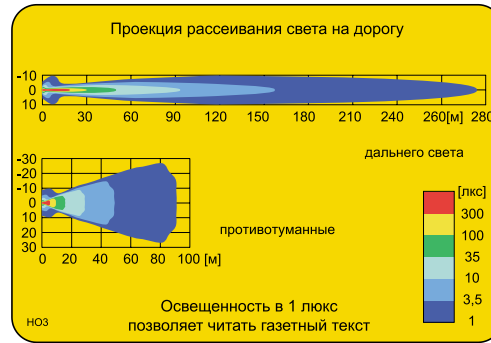

Система крепления и настройки, дает возможность просто и точно установить фары в любой из трех плоскостей.

Лампы

Приспособлены для ламп типа: H3 12V 55W или H3 24V 70W

Дополнительное оснащение

- Защитная крышка для рефлекторной фары - номер в каталоге A.25380
- Защитная решетка для рефлекторной фары - номер в каталоге A.37700

Параметры

Класс защиты IP55
Числовая характеристика фар дальнего света, указывающая максимальную силу света составляет 20 (т.е. около 100 люкс на расстоянии 25м.)

Способы монтажа

Можно устанавливать как кронштейном вниз (например, под бампером), так и кронштейном вверх (например, над бампером).

Номер в каталоге	Код омологации	Функции	противотуманные		дальнего света		габаритные	Цвет стекла		корпус	Оснащение		лампа H3 12V	лампа H3 24V	защитная решетка	провод	Применение	универсальное	рекомендуемое	Монтаж	кронштейн	ниша бампера	спойлер / решетка	Старона		Упаковка / шт.	блистер картон	
			•	•	•	•		белый	голубой		•	•												правая	левая			правая / левая
НОЗ.17467	174		•					•		•																1		
НОЗ.17868	174		•					•		•																	1	
НОЗ.36168	174		•					•		•			•														1	
НОЗ.17477	174		•					•		•					•												1	
НОЗ.17878	174		•					•		•			•														1	
НОЗ.36178	174		•					•		•			•														1	
НОЗ.17667	176			•						•																	1	
НОЗ.18068	176			•						•			•														1	
НОЗ.36068	176			•						•			•														1	
НОЗ.17687	176			•						•			•														1	
НОЗ.18088	176			•						•			•														1	
НОЗ.36088	176			•						•			•														1	
НОЗ.17677	176			•						•			•														1	
НОЗ.18078	176			•						•			•														1	
НОЗ.36078	176			•						•			•														1	
НОЗ.17697	176			•						•			•														1	
НОЗ.18098	176			•						•			•														1	
НОЗ.36098	176			•						•			•														1	

Код омологации это идентификатор номера омологации.

- головные фары
- дополнительные фары
- рабочие фары
- специальные фары
- сигнальные фонари
- велосипедные фонари
- аксессуары